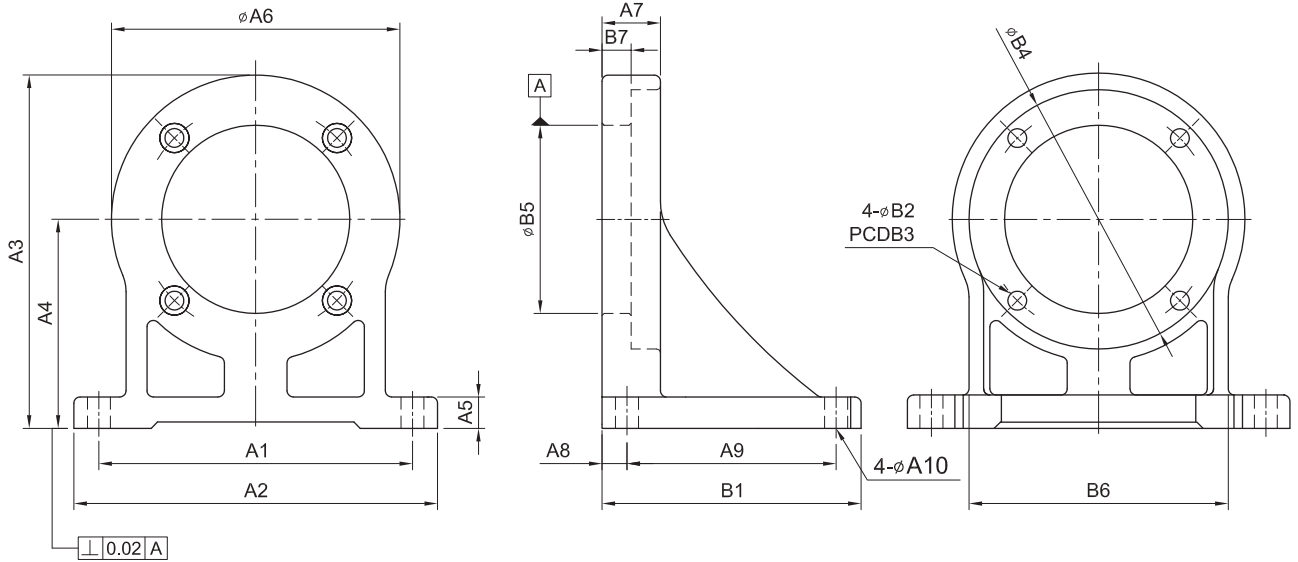

SERVOBOX

Accessories / Aksesuarlar

L Type Base Kits / L Tipi Bağlantı

unit / birim: mm

Model Code	44	62	90	120	142	180	220
A1	70	90	110	150	190	240	280
A2	88	108	130	176	220	276	330
A3	75.5	95.5	127	170	207.5	274	334
A4	45	55	75	100	120	160	200
A5	8	9	11	16	19	24	30
A6	60	81	104	140	175	228	268
A7	13	16	21	28	35	45	60
A8	10	10	11	14	16	19	26
A9	40	50	75	100	120	160	200
A10	Ø7	Ø7	Ø9	Ø11	Ø13	Ø17	Ø21
B1	60	70	97	128	152	198	252
B2	Ø4.5	Ø5.5	Ø6.8	Ø9	Ø11	Ø13	Ø17
B3	44	62	82	110	140	184	218
B4	50	70	92	124	155	205	242
B5	35	50	70	90	120	160	180
B6	50	70	90	125	156	200	230
B7	6	8	9	14	16	21	30
C	Kg	0.71	1.57	3.86	6.41	13.44	27.73

Connecting Plate / Bağlantı Plakası

B-B SECTION

unit / birim: mm

A	Model Code	44	62	90	120	142	180	220
	A1	64	88	123	158	188	238	298
A2	35	50	70	90	120	160	180	
A3	4.5	5.5	6.8	9	11	13	17	
A4	44	62	82	110	140	184	218	
A5	5.5	6.8	9	11	13	15	17	
A6	54	75	106	140	165	210	260	
A7	8	9	11	14	17	22	30	