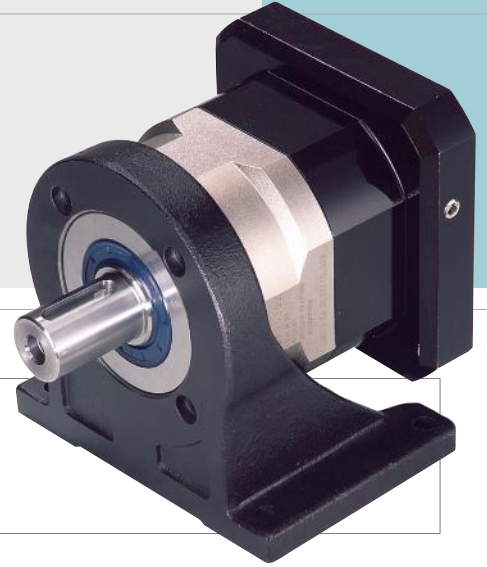

SERVOBOX

Accessories / Aksesuarlar

L Type Base Kits / L Tipi Bağlantı

unit / birim: mm

Model Code	44	62	90	120	142	180	220
A1	70	90	110	150	190	240	280
A2	88	108	130	176	220	276	330
A3	75.5	95.5	127	170	207.5	274	334
A4	45	55	75	100	120	160	200
A5	8	9	11	16	19	24	30
A6	60	81	104	140	175	228	268
A7	13	16	21	28	35	45	60
A8	10	10	11	14	16	19	26
A9	40	50	75	100	120	160	200
A10	Ø7	Ø7	Ø9	Ø11	Ø13	Ø17	Ø21
B1	60	70	97	128	152	198	252
B2	Ø4.5	Ø5.5	Ø6.8	Ø9	Ø11	Ø13	Ø17
B3	44	62	82	110	140	184	218
B4	50	70	92	124	155	205	242
B5	35	50	70	90	120	160	180
B6	50	70	90	125	156	200	230
B7	6	8	9	14	16	21	30
C	Kg	0.71	1.57	3.86	6.41	13.44	27.73

Connecting Plate / Bağlantı Plakası

B-B SECTION

unit / birim: mm

A	Model Code	44	62	90	120	142	180	220
	A1	64	88	123	158	188	238	298
A2	35	50	70	90	120	160	180	
A3	4.5	5.5	6.8	9	11	13	17	
A4	44	62	82	110	140	184	218	
A5	5.5	6.8	9	11	13	15	17	
A6	54	75	106	140	165	210	260	
A7	8	9	11	14	17	22	30	