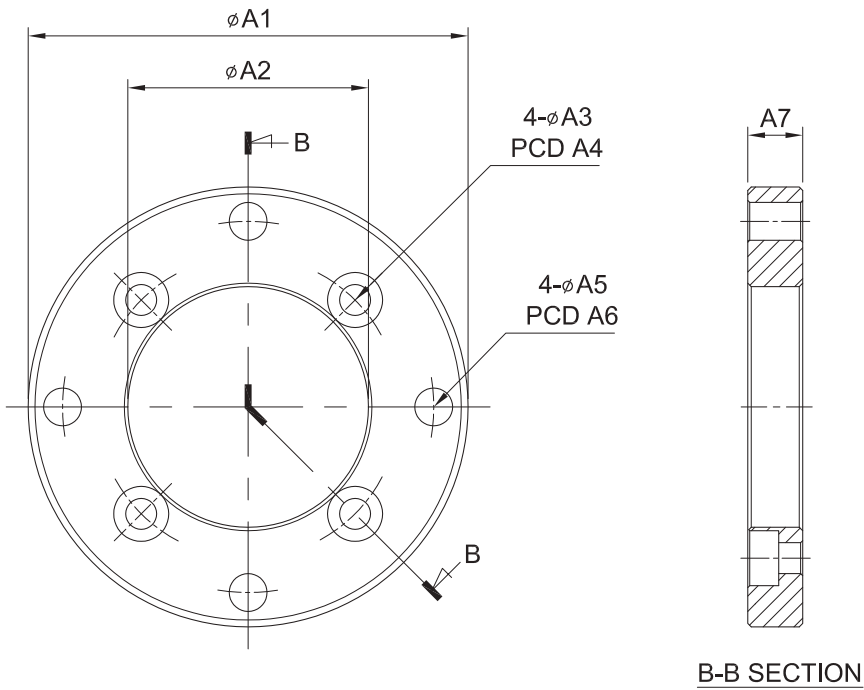

SERVOBOX

Accessories / Aksesuarlar

L Type Base Kits / L Tipi Bağlantı

unit / birim: mm

Model Code	44	62	90	120	142	180	220
A1	70	90	110	150	190	240	280
A2	88	108	130	176	220	276	330
A3	75.5	95.5	127	170	207.5	274	334
A4	45	55	75	100	120	160	200
A5	8	9	11	16	19	24	30
A6	60	81	104	140	175	228	268
A7	13	16	21	28	35	45	60
A8	10	10	11	14	16	19	26
A9	40	50	75	100	120	160	200
A10	Ø7	Ø7	Ø9	Ø11	Ø13	Ø17	Ø21
B1	60	70	97	128	152	198	252
B2	Ø4.5	Ø5.5	Ø6.8	Ø9	Ø11	Ø13	Ø17
B3	44	62	82	110	140	184	218
B4	50	70	92	124	155	205	242
B5	35	50	70	90	120	160	180
B6	50	70	90	125	156	200	230
B7	6	8	9	14	16	21	30
C	Kg	0.71	1.57	3.86	6.41	13.44	27.73

Connecting Plate / Bağlantı Plakası

B-B SECTION

unit / birim: mm

A	Model Code	44	62	90	120	142	180	220
	A1	64	88	123	158	188	238	298
A2	35	50	70	90	120	160	180	
A3	4.5	5.5	6.8	9	11	13	17	
A4	44	62	82	110	140	184	218	
A5	5.5	6.8	9	11	13	15	17	
A6	54	75	106	140	165	210	260	
A7	8	9	11	14	17	22	30	