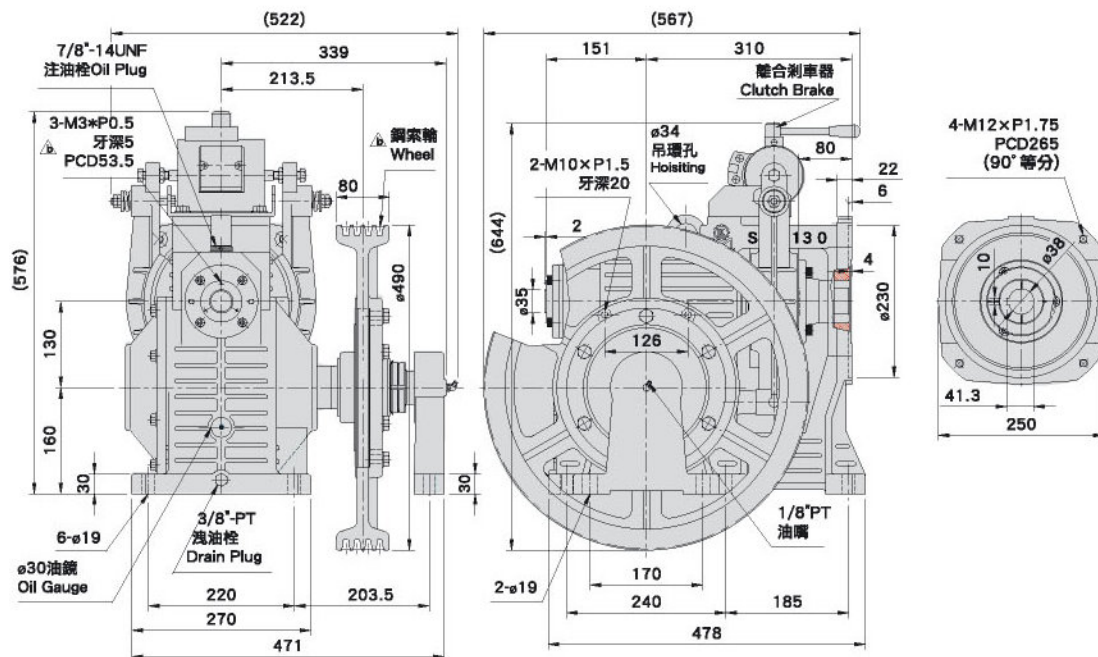

■ MODEL : SJ

Features:

		M/MIN	KG		RATIO					
SJ-105	4	40	300	1:1	1/48	2.2KW 4P 50HZ/220V/380V	Ø400	Ø10	3V	2000
SJ-105	4	55	300	1:1	1/34	3.7KW 4P 50HZ/220V/380V	Ø280	Ø8	4V	
SJ-105	4	90	240	1:1	1/21	3.7KW 4P 50HZ/220V/380V				
SJ-130	6	45	450	1:1	1/47	5.5KW 4P 50HZ/220V/380V	Ø480	Ø12	4V	3200
SJ-130	6	60	450	1:1	1/38	5.5KW 4P 50HZ/220V/380V				
SJ-130	6	105	450	1:1	1/21	7.5KW 4P 50HZ/220V/380V				

電梯主機用減速機

■ SJ-130

■ 馬力：7/2HP~10HPx4P

■ SJM-130

■ 馬力：10HPx4P